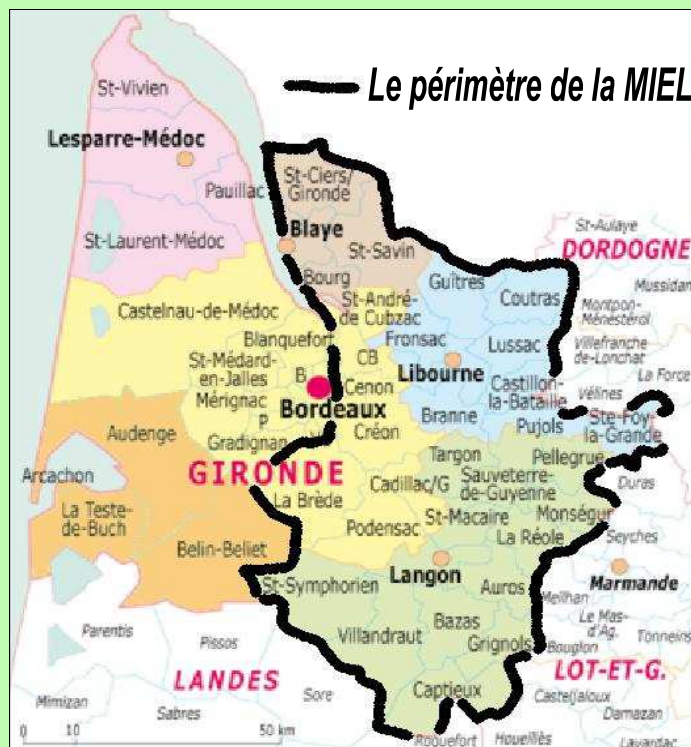

Tendance Nature

21, avenue de l'Isle - Guîtres
☎ 05.57.47.97.75

Trans'Lib

Libournais en transition
Entre 2 Mers en transition
Landes Girondines en transition

La MIEL

Monnaie d'Intérêt Economique Local
Libournais - Entre 2 Mers - Sud Gironde